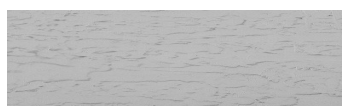

**Lake texture in  
Sydney Light colour****Special concrete effect**

Sand texture in Tokyo Graphite colour

Winter texture in Sydney Light colour

Ocean texture in Chicago Grey colour

Desert texture in Tokyo Graphite colour

Snow texture in Sydney Light colour

Cloud texture in Chicago Grey colour

Autumn texture in Chicago Grey and  
Tokyo Graphite coloursFrost texture in Tokyo Graphite and  
Sydney Light colours

Wave texture in Chicago Grey colour

Wind texture in Chicago Grey colour

Ice texture in Sydney Light colour

Storm texture in Tokyo Graphite and  
Sydney Light colours

Više informacija o žbukama i bojama, možete pronaći na  
[www.ceresit.ba](http://www.ceresit.ba)

Rock texture in Sydney Light and Tokyo Graphite colours

Rain texture in Tokyo Graphite colour

Više informacija o žbukama i bojama, možete pronaći na  
[www.ceresit.ba](http://www.ceresit.ba)

\*Predstavljene boje odnose se na žbuke i boje koje nudi Ceresit. Zbog upotrebe digitalnih tehnika, predstavljene boje možda ne odgovaraju u potpunosti stvarnim bojama. Preporučujemo provjeru jedinstvenih uzoraka boja.