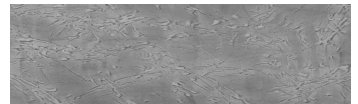

OSOBI NE BOJA

**Lake texture in
Sydney Light colour**

Special concrete effect

Sand texture in Tokyo Graphite colour

Winter texture in Sydney Light colour

Ocean texture in Chicago Grey colour

Desert texture in Tokyo Graphite colour

Snow texture in Sydney Light colour

Cloud texture in Chicago Grey colour

Autumn texture in Chicago Grey and Tokyo Graphite colours

Frost texture in Tokyo Graphite and Sydney Light colours

Wave texture in Chicago Grey colour

Wind texture in Chicago Grey colour

Ice texture in Sydney Light colour

Storm texture in Tokyo Graphite and Sydney Light colours

Više informacija o žbukama i bojama, možete pronaći na
www.ceresit.ba

*Predstavljene boje odnose se na žbuke i boje koje nudi Ceresit. Zbog upotrebe digitalnih tehnika, predstavljene boje možda ne odgovaraju u potpunosti stvarnim bojama. Preporučujemo provjeru jedinstvenih uzoraka boja.

Rock texture in Sydney Light and Tokyo Graphite colours

Rain texture in Tokyo Graphite colour

Više informacija o žbukama i bojama, možete pronaći na
www.ceresit.ba

*Predstavljene boje odnose se na žbuke i boje koje nudi Ceresit. Zbog upotrebe digitalnih tehnika, predstavljene boje možda ne odgovaraju u potpunosti stvarnim bojama. Preporučujemo provjeru jedinstvenih uzoraka boja.