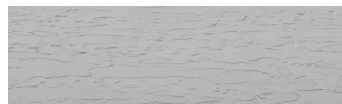

**Ice texture in Sydney
Light colour****Special concrete effect**

Sand texture in Tokyo Graphite colour

Winter texture in Sydney Light colour

Ocean texture in Chicago Grey colour

Desert texture in Tokyo Graphite colour

Snow texture in Sydney Light colour

Cloud texture in Chicago Grey colour

Autumn texture in Chicago Grey and
Tokyo Graphite coloursFrost texture in Tokyo Graphite and
Sydney Light colours

Wave texture in Chicago Grey colour

Wind texture in Chicago Grey colour

Lake texture in Sydney Light colour

Storm texture in Tokyo Graphite and
Sydney Light colours

Više informacija o žbukama i bojama, možete pronaći na
www.ceresit.ba

*Predstavljene boje odnose se na žbuke i boje koje nudi Ceresit. Zbog upotrebe digitalnih tehnika, predstavljene boje možda ne odgovaraju u potpunosti stvarnim bojama. Preporučujemo provjeru jedinstvenih uzoraka boja.

Rock texture in Sydney Light and Tokyo Graphite colours

Rain texture in Tokyo Graphite colour

Više informacija o žbukama i bojama, možete pronaći na
www.ceresit.ba

*Predstavljene boje odnose se na žbuke i boje koje nudi Ceresit. Zbog upotrebe digitalnih tehnika, predstavljene boje možda ne odgovaraju u potpunosti stvarnim bojama. Preporučujemo provjeru jedinstvenih uzoraka boja.