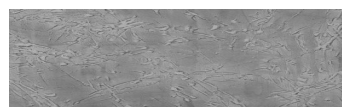

**Ice texture in Sydney
Light colour****Special concrete effect**

Sand texture in Tokyo Graphite colour

Winter texture in Sydney Light colour

Ocean texture in Chicago Grey colour

Desert texture in Tokyo Graphite colour

Snow texture in Sydney Light colour

Cloud texture in Chicago Grey colour

Autumn texture in Chicago Grey and
Tokyo Graphite coloursFrost texture in Tokyo Graphite and
Sydney Light colours

Wave texture in Chicago Grey colour

Wind texture in Chicago Grey colour

Lake texture in Sydney Light colour

Storm texture in Tokyo Graphite and
Sydney Light colours

Više informacija o žbukama i bojama, možete pronaći na
www.ceresit.ba

*Predstavljene boje odnose se na žbuke i boje koje nudi Ceresit. Zbog upotrebe digitalnih tehnika, predstavljene boje možda ne odgovaraju u potpunosti stvarnim bojama. Preporučujemo provjeru jedinstvenih uzoraka boja.

Rock texture in Sydney Light and Tokyo Graphite colours

Rain texture in Tokyo Graphite colour

Više informacija o žbukama i bojama, možete pronaći na
www.ceresit.ba

*Predstavljene boje odnose se na žbuke i boje koje nudi Ceresit. Zbog upotrebe digitalnih tehnika, predstavljene boje možda ne odgovaraju u potpunosti stvarnim bojama. Preporučujemo provjeru jedinstvenih uzoraka boja.