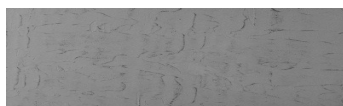

OSOBI NE BOJA

**Wind texture in
Chicago Grey colour**

Special concrete effect

Sand texture in Tokyo Graphite colour

Winter texture in Sydney Light colour

Ocean texture in Chicago Grey colour

Desert texture in Tokyo Graphite colour

Snow texture in Sydney Light colour

Cloud texture in Chicago Grey colour

Autumn texture in Chicago Grey and Tokyo Graphite colours

Frost texture in Tokyo Graphite and Sydney Light colours

Wave texture in Chicago Grey colour

Ice texture in Sydney Light colour

Lake texture in Sydney Light colour

Storm texture in Tokyo Graphite and Sydney Light colours

Više informacija o žbukama i bojama, možete pronaći na
www.ceresit.ba

*Predstavljene boje odnose se na žbuke i boje koje nudi Ceresit. Zbog upotrebe digitalnih tehnika, predstavljene boje možda ne odgovaraju u potpunosti stvarnim bojama. Preporučujemo provjeru jedinstvenih uzoraka boja.

Rock texture in Sydney Light and Tokyo Graphite colours

Rain texture in Tokyo Graphite colour

Više informacija o žbukama i bojama, možete pronaći na
www.ceresit.ba

*Predstavljene boje odnose se na žbuke i boje koje nudi Ceresit. Zbog upotrebe digitalnih tehnika, predstavljene boje možda ne odgovaraju u potpunosti stvarnim bojama. Preporučujemo provjeru jedinstvenih uzoraka boja.