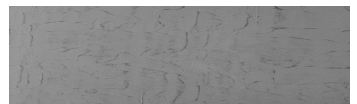

Wave texture in Chicago Grey colour

Special concrete effect

Sand texture in Tokyo Graphite colour

Winter texture in Sydney Light colour

Ocean texture in Chicago Grey colour

Desert texture in Tokyo Graphite colour

Snow texture in Sydney Light colour

Cloud texture in Chicago Grey colour

Autumn texture in Chicago Grey and Tokyo Graphite colours

Frost texture in Tokyo Graphite and Sydney Light colours

Wind texture in Chicago Grey colour

Ice texture in Sydney Light colour

Lake texture in Sydney Light colour

Storm texture in Tokyo Graphite and Sydney Light colours

Više informacija o žbukama i bojama, možete pronaći na
www.ceresit.ba

*Predstavljene boje odnose se na žbuke i boje koje nudi Ceresit. Zbog upotrebe digitalnih tehnika, predstavljene boje možda ne odgovaraju u potpunosti stvarnim bojama. Preporučujemo provjeru jedinstvenih uzoraka boja.

Rock texture in Sydney Light and Tokyo Graphite colours

Rain texture in Tokyo Graphite colour

Više informacija o žbukama i bojama, možete pronaći na
www.ceresit.ba

*Predstavljene boje odnose se na žbuke i boje koje nudi Ceresit. Zbog upotrebe digitalnih tehnika, predstavljene boje možda ne odgovaraju u potpunosti stvarnim bojama. Preporučujemo provjeru jedinstvenih uzoraka boja.