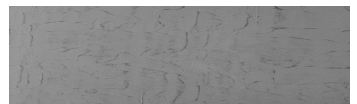

## Wave texture in Chicago Grey colour

### Special concrete effect

Sand texture in Tokyo Graphite colour

Winter texture in Sydney Light colour

Ocean texture in Chicago Grey colour

Desert texture in Tokyo Graphite colour

Snow texture in Sydney Light colour

Cloud texture in Chicago Grey colour

Autumn texture in Chicago Grey and Tokyo Graphite colours

Frost texture in Tokyo Graphite and Sydney Light colours

Wind texture in Chicago Grey colour

Ice texture in Sydney Light colour

Lake texture in Sydney Light colour

Storm texture in Tokyo Graphite and Sydney Light colours

Više informacija o žbukama i bojama, možete pronaći na  
[www.ceresit.ba](http://www.ceresit.ba)

\*Predstavljene boje odnose se na žbuke i boje koje nudi Ceresit. Zbog upotrebe digitalnih tehnika, predstavljene boje možda ne odgovaraju u potpunosti stvarnim bojama. Preporučujemo provjeru jedinstvenih uzoraka boja.