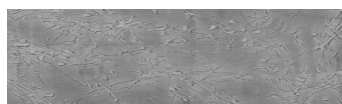

**Snow texture in
Sydney Light colour**

Special concrete effect

Sand texture in Tokyo Graphite colour

Winter texture in Sydney Light colour

Ocean texture in Chicago Grey colour

Desert texture in Tokyo Graphite colour

Cloud texture in Chicago Grey colour

Autumn texture in Chicago Grey and
Tokyo Graphite coloursFrost texture in Tokyo Graphite and
Sydney Light colours

Wave texture in Chicago Grey colour

Wind texture in Chicago Grey colour

Ice texture in Sydney Light colour

Lake texture in Sydney Light colour

Storm texture in Tokyo Graphite and
Sydney Light colours

**Više informacija o žbukama i bojama, možete pronaći na
www.ceresit.ba**

*Predstavljene boje odnose se na žbuke i boje koje nudi Ceresit. Zbog upotrebe digitalnih tehnika, predstavljene boje možda ne odgovaraju u potpunosti stvarnim bojama. Preporučujemo provjeru jedinstvenih uzoraka boja.

Rock texture in Sydney Light and Tokyo Graphite colours

Rain texture in Tokyo Graphite colour

Više informacija o žbukama i bojama, možete pronaći na
www.ceresit.ba

*Predstavljene boje odnose se na žbuke i boje koje nudi Ceresit. Zbog upotrebe digitalnih tehnika, predstavljene boje možda ne odgovaraju u potpunosti stvarnim bojama. Preporučujemo provjeru jedinstvenih uzoraka boja.