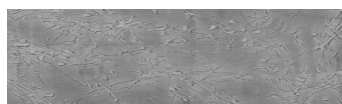

**Snow texture in  
Sydney Light colour**

**Special concrete effect**

Sand texture in Tokyo Graphite colour

Winter texture in Sydney Light colour

Ocean texture in Chicago Grey colour

Desert texture in Tokyo Graphite colour

Cloud texture in Chicago Grey colour

Autumn texture in Chicago Grey and  
Tokyo Graphite coloursFrost texture in Tokyo Graphite and  
Sydney Light colours

Wave texture in Chicago Grey colour

Wind texture in Chicago Grey colour

Ice texture in Sydney Light colour

Lake texture in Sydney Light colour

Storm texture in Tokyo Graphite and  
Sydney Light colours

**Više informacija o žbukama i bojama, možete pronaći na  
[www.ceresit.ba](http://www.ceresit.ba)**

Rock texture in Sydney Light and Tokyo Graphite colours

Rain texture in Tokyo Graphite colour

Više informacija o žbukama i bojama, možete pronaći na  
[www.ceresit.ba](http://www.ceresit.ba)

\*Predstavljene boje odnose se na žbuke i boje koje nudi Ceresit. Zbog upotrebe digitalnih tehnika, predstavljene boje možda ne odgovaraju u potpunosti stvarnim bojama. Preporučujemo provjeru jedinstvenih uzoraka boja.