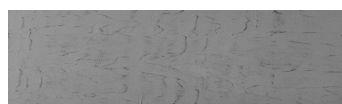

**Winter texture in
Sydney Light colour****Special concrete effect**

Sand texture in Tokyo Graphite colour

Ocean texture in Chicago Grey colour

Desert texture in Tokyo Graphite colour

Snow texture in Sydney Light colour

Cloud texture in Chicago Grey colour

Autumn texture in Chicago Grey and
Tokyo Graphite coloursFrost texture in Tokyo Graphite and
Sydney Light colours

Wave texture in Chicago Grey colour

Wind texture in Chicago Grey colour

Ice texture in Sydney Light colour

Lake texture in Sydney Light colour

Storm texture in Tokyo Graphite and
Sydney Light colours

Više informacija o žbukama i bojama, možete pronaći na
www.ceresit.ba

*Predstavljene boje odnose se na žbuke i boje koje nudi Ceresit. Zbog upotrebe digitalnih tehnika, predstavljene boje možda ne odgovaraju u potpunosti stvarnim bojama. Preporučujemo provjeru jedinstvenih uzoraka boja.

Rock texture in Sydney Light and Tokyo Graphite colours

Rain texture in Tokyo Graphite colour

Više informacija o žbukama i bojama, možete pronaći na
www.ceresit.ba

*Predstavljene boje odnose se na žbuke i boje koje nudi Ceresit. Zbog upotrebe digitalnih tehnika, predstavljene boje možda ne odgovaraju u potpunosti stvarnim bojama. Preporučujemo provjeru jedinstvenih uzoraka boja.