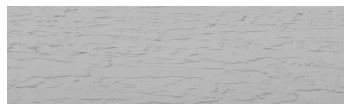

**Winter texture in
Sydney Light colour****Special concrete effect**

Sand texture in Tokyo Graphite colour

Ocean texture in Chicago Grey colour

Desert texture in Tokyo Graphite colour

Snow texture in Sydney Light colour

Cloud texture in Chicago Grey colour

Autumn texture in Chicago Grey and
Tokyo Graphite coloursFrost texture in Tokyo Graphite and
Sydney Light colours

Wave texture in Chicago Grey colour

Wind texture in Chicago Grey colour

Ice texture in Sydney Light colour

Lake texture in Sydney Light colour

Storm texture in Tokyo Graphite and
Sydney Light colours

Više informacija o žbukama i bojama, možete pronaći na
www.ceresit.ba

*Predstavljene boje odnose se na žbuke i boje koje nudi Ceresit. Zbog upotrebe digitalnih tehnika, predstavljene boje možda ne odgovaraju u potpunosti stvarnim bojama. Preporučujemo provjeru jedinstvenih uzoraka boja.

Rock texture in Sydney Light and Tokyo Graphite colours

Rain texture in Tokyo Graphite colour

Više informacija o žbukama i bojama, možete pronaći na
www.ceresit.ba

*Predstavljene boje odnose se na žbuke i boje koje nudi Ceresit. Zbog upotrebe digitalnih tehnika, predstavljene boje možda ne odgovaraju u potpunosti stvarnim bojama. Preporučujemo provjeru jedinstvenih uzoraka boja.