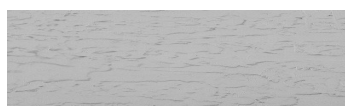

**Winter texture in
Sydney Light colour****Special concrete effect**

Sand texture in Tokyo Graphite colour

Ocean texture in Chicago Grey colour

Desert texture in Tokyo Graphite colour

Snow texture in Sydney Light colour

Cloud texture in Chicago Grey colour

Autumn texture in Chicago Grey and
Tokyo Graphite coloursFrost texture in Tokyo Graphite and
Sydney Light colours

Wave texture in Chicago Grey colour

Wind texture in Chicago Grey colour

Ice texture in Sydney Light colour

Lake texture in Sydney Light colour

Storm texture in Tokyo Graphite and
Sydney Light colours

Više informacija o žbukama i bojama, možete pronaći na
www.ceresit.ba

*Predstavljene boje odnose se na žbuke i boje koje nudi Ceresit. Zbog upotrebe digitalnih tehnika, predstavljene boje možda ne odgovaraju u potpunosti stvarnim bojama. Preporučujemo provjeru jedinstvenih uzoraka boja.

Rock texture in Sydney Light and Tokyo Graphite colours

Rain texture in Tokyo Graphite colour

Više informacija o žbukama i bojama, možete pronaći na
www.ceresit.ba

*Predstavljene boje odnose se na žbuke i boje koje nudi Ceresit. Zbog upotrebe digitalnih tehnika, predstavljene boje možda ne odgovaraju u potpunosti stvarnim bojama. Preporučujemo provjeru jedinstvenih uzoraka boja.