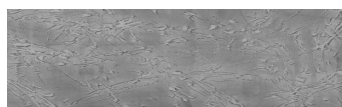

**Winter texture in
Sydney Light colour****Special concrete effect**

Sand texture in Tokyo Graphite colour

Ocean texture in Chicago Grey colour

Desert texture in Tokyo Graphite colour

Snow texture in Sydney Light colour

Cloud texture in Chicago Grey colour

Autumn texture in Chicago Grey and
Tokyo Graphite coloursFrost texture in Tokyo Graphite and
Sydney Light colours

Wave texture in Chicago Grey colour

Wind texture in Chicago Grey colour

Ice texture in Sydney Light colour

Lake texture in Sydney Light colour

Storm texture in Tokyo Graphite and
Sydney Light colours

Više informacija o žbukama i bojama, možete pronaći na
www.ceresit.ba

*Predstavljene boje odnose se na žbuke i boje koje nudi Ceresit. Zbog upotrebe digitalnih tehnika, predstavljene boje možda ne odgovaraju u potpunosti stvarnim bojama. Preporučujemo provjeru jedinstvenih uzoraka boja.

Rock texture in Sydney Light and Tokyo Graphite colours

Rain texture in Tokyo Graphite colour

Više informacija o žbukama i bojama, možete pronaći na
www.ceresit.ba

*Predstavljene boje odnose se na žbuke i boje koje nudi Ceresit. Zbog upotrebe digitalnih tehnika, predstavljene boje možda ne odgovaraju u potpunosti stvarnim bojama. Preporučujemo provjeru jedinstvenih uzoraka boja.