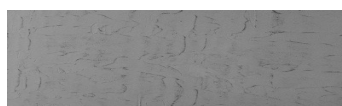

**Winter texture in
Sydney Light colour****Special concrete effect**

Sand texture in Tokyo Graphite colour

Ocean texture in Chicago Grey colour

Desert texture in Tokyo Graphite colour

Snow texture in Sydney Light colour

Cloud texture in Chicago Grey colour

Autumn texture in Chicago Grey and
Tokyo Graphite coloursFrost texture in Tokyo Graphite and
Sydney Light colours

Wave texture in Chicago Grey colour

Wind texture in Chicago Grey colour

Ice texture in Sydney Light colour

Lake texture in Sydney Light colour

Storm texture in Tokyo Graphite and
Sydney Light colours

Više informacija o žbukama i bojama, možete pronaći na
www.ceresit.ba

*Predstavljene boje odnose se na žbuke i boje koje nudi Ceresit. Zbog upotrebe digitalnih tehnika, predstavljene boje možda ne odgovaraju u potpunosti stvarnim bojama. Preporučujemo provjeru jedinstvenih uzoraka boja.

Rock texture in Sydney Light and Tokyo Graphite colours

Rain texture in Tokyo Graphite colour

Više informacija o žbukama i bojama, možete pronaći na
www.ceresit.ba

*Predstavljene boje odnose se na žbuke i boje koje nudi Ceresit. Zbog upotrebe digitalnih tehnika, predstavljene boje možda ne odgovaraju u potpunosti stvarnim bojama. Preporučujemo provjeru jedinstvenih uzoraka boja.