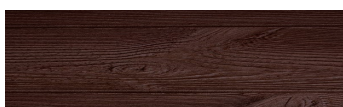

OSOBI NE BOJA

Canada Walnut

Wood effect

Irish Oak

White Birch

Silver Grey

Bengal Teak

Kongo Wenge

Steel Grey

Light Beige

Norway Pine

Africa Ebony

Iberia Pine

Dark Brown

Više informacija o žbukama i bojama, možete pronaći na
www.ceresit.ba

*Predstavljene boje odnose se na žbuke i boje koje nudi Ceresit. Zbog upotrebe digitalnih tehnika, predstavljene boje možda ne odgovaraju u potpunosti stvarnim bojama. Preporučujemo provjeru jedinstvenih uzoraka boja.