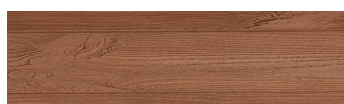

OSOBI NE BOJA

DarkBrown

Wood effect

Irish Oak

WhiteBirch

SilverGrey

Bengal Teak

Kongo Wenge

SteelGrey

LightBeige

Norway Pine

AfricaEbony

Iberia Pine

Canada Walnut

Više informacija o žbukama i bojama, možete pronaći na
www.ceresit.ba

*Predstavljene boje odnose se na žbuke i boje koje nudi Ceresit. Zbog upotrebe digitalnih tehnika, predstavljene boje možda ne odgovaraju u potpunosti stvarnim bojama. Preporučujemo provjeru jedinstvenih uzoraka boja.