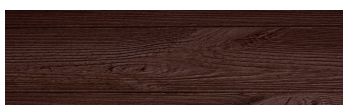

OSOBI NE BOJA

DarkBrown

Wood effect

Irish Oak

WhiteBirch

SilverGrey

Bengal Teak

Kongo Wenge

SteelGrey

LightBeige

Norway Pine

AfricaEbony

Iberia Pine

Canada Walnut

Više informacija o žbukama i bojama, možete pronaći na
www.ceresit.ba

*Predstavljene boje odnose se na žbuke i boje koje nudi Ceresit. Zbog upotrebe digitalnih tehnika, predstavljene boje možda ne odgovaraju u potpunosti stvarnim bojama. Preporučujemo provjeru jedinstvenih uzoraka boja.