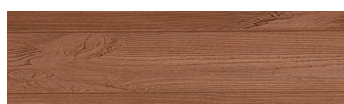

OSOBI NE BOJA

Iberia Pine

Wood effect

Irish Oak

White Birch

Silver Grey

Bengal Teak

Kongo Wenge

Steel Grey

Light Beige

Norway Pine

Africa Ebony

Dark Brown

Canada Walnut

Više informacija o žbukama i bojama, možete pronaći na
www.ceresit.ba

*Predstavljene boje odnose se na žbuke i boje koje nudi Ceresit. Zbog upotrebe digitalnih tehnika, predstavljene boje možda ne odgovaraju u potpunosti stvarnim bojama. Preporučujemo provjeru jedinstvenih uzoraka boja.