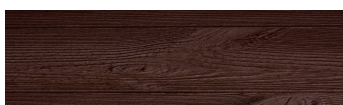

OSOBI NE BOJA

Iberia Pine

Wood effect

Irish Oak

White Birch

Silver Grey

Bengal Teak

Kongo Wenge

Steel Grey

Light Beige

Norway Pine

Africa Ebony

Dark Brown

Canada Walnut

Više informacija o žbukama i bojama, možete pronaći na
www.ceresit.ba

*Predstavljene boje odnose se na žbuke i boje koje nudi Ceresit. Zbog upotrebe digitalnih tehnika, predstavljene boje možda ne odgovaraju u potpunosti stvarnim bojama. Preporučujemo provjeru jedinstvenih uzoraka boja.