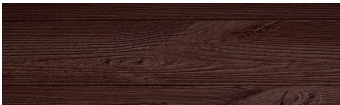

OSOBI NE BOJA

Africa Ebony

Wood effect

Irish Oak

White Birch

Silver Grey

Bengal Teak

Kongo Wenge

Steel Grey

Light Beige

Norway Pine

Iberia Pine

Dark Brown

Canada Walnut

Više informacija o žbukama i bojama, možete pronaći na www.ceresit.ba

*Predstavljene boje odnose se na žbuke i boje koje nudi Ceresit. Zbog upotrebe digitalnih tehnika, predstavljene boje možda ne odgovaraju u potpunosti stvarnim bojama. Preporučujemo provjeru jedinstvenih uzoraka boja.