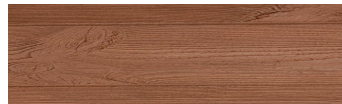

OSOBI NE BOJA

Africa Ebony

Wood effect

Irish Oak

White Birch

Silver Grey

Bengal Teak

Kongo Wenge

Steel Grey

Light Beige

Norway Pine

Iberia Pine

Dark Brown

Canada Walnut

Više informacija o žbukama i bojama, možete pronaći na www.ceresit.ba

*Predstavljene boje odnose se na žbuke i boje koje nudi Ceresit. Zbog upotrebe digitalnih tehnika, predstavljene boje možda ne odgovaraju u potpunosti stvarnim bojama. Preporučujemo provjeru jedinstvenih uzoraka boja.