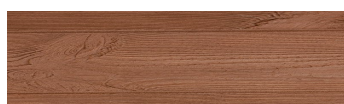

## Wood effect

Irish Oak

WhiteBirch

SilverGrey

Bengal Teak

Kongo Wenge

SteelGrey

Norway Pine

AfricaEbony

Iberia Pine

DarkBrown

Canada Walnut

Više informacija o žbukama i bojama, možete pronaći na  
[www.ceresit.ba](http://www.ceresit.ba)

\*Predstavljene boje odnose se na žbuke i boje koje nudi Ceresit. Zbog upotrebe digitalnih tehnika, predstavljene boje možda ne odgovaraju u potpunosti stvarnim bojama. Preporučujemo provjeru jedinstvenih uzoraka boja.