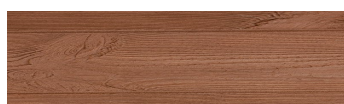

OSOBI NE BOJA

LightBeige

Wood effect

Irish Oak

WhiteBirch

SilverGrey

Bengal Teak

Kongo Wenge

SteelGrey

Norway Pine

AfricaEbony

Iberia Pine

DarkBrown

Canada Walnut

Više informacija o žbukama i bojama, možete pronaći na
www.ceresit.ba

*Predstavljene boje odnose se na žbuke i boje koje nudi Ceresit. Zbog upotrebe digitalnih tehnika, predstavljene boje možda ne odgovaraju u potpunosti stvarnim bojama. Preporučujemo provjeru jedinstvenih uzoraka boja.