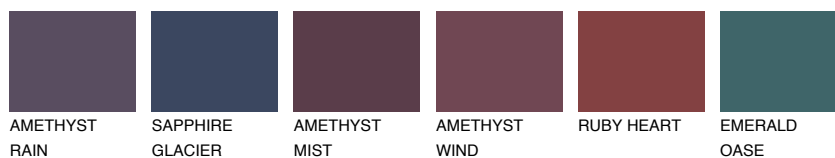

ARCTIC2 AI263% **TSR** 65%**Kompatibilna boja****BOJE PALETE COLOURS OF NATURE****Boje palete Intense**

Više informacija o žbukama i bojama, možete pronaći na www.ceresit.ba