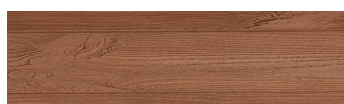

OSOBI NE BOJA

SteelGrey

Wood effect

Irish Oak

WhiteBirch

SilverGrey

Bengal Teak

Kongo Wenge

LightBeige

Norway Pine

AfricaEbony

Iberia Pine

DarkBrown

Canada Walnut

Više informacija o žbukama i bojama, možete pronaći na www.ceresit.ba

*Predstavljene boje odnose se na žbuke i boje koje nudi Ceresit. Zbog upotrebe digitalnih tehnika, predstavljene boje možda ne odgovaraju u potpunosti stvarnim bojama. Preporučujemo provjeru jedinstvenih uzoraka boja.