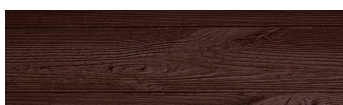

OSOBI NE BOJA

SteelGrey

Wood effect

Irish Oak

WhiteBirch

SilverGrey

Bengal Teak

Kongo Wenge

LightBeige

Norway Pine

AfricaEbony

Iberia Pine

DarkBrown

Canada Walnut

Više informacija o žbukama i bojama, možete pronaći na
www.ceresit.ba

*Predstavljene boje odnose se na žbuke i boje koje nudi Ceresit. Zbog upotrebe digitalnih tehnika, predstavljene boje možda ne odgovaraju u potpunosti stvarnim bojama. Preporučujemo provjeru jedinstvenih uzoraka boja.