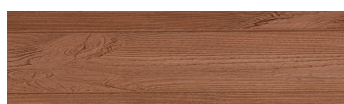

OSOBI NE BOJA

SteelGrey

Wood effect

Irish Oak

WhiteBirch

SilverGrey

Bengal Teak

Kongo Wenge

LightBeige

Norway Pine

AfricaEbony

Iberia Pine

DarkBrown

Canada Walnut

Više informacija o žbukama i bojama, možete pronaći na
www.ceresit.ba

*Predstavljene boje odnose se na žbuke i boje koje nudi Ceresit. Zbog upotrebe digitalnih tehnika, predstavljene boje možda ne odgovaraju u potpunosti stvarnim bojama. Preporučujemo provjeru jedinstvenih uzoraka boja.