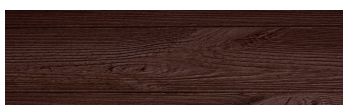

OSOBI NE BOJA

SteelGrey

Wood effect

Irish Oak

WhiteBirch

SilverGrey

Bengal Teak

Kongo Wenge

LightBeige

Norway Pine

AfricaEbony

Iberia Pine

DarkBrown

Canada Walnut

Više informacija o žbukama i bojama, možete pronaći na www.ceresit.ba

*Predstavljene boje odnose se na žbuke i boje koje nudi Ceresit. Zbog upotrebe digitalnih tehnika, predstavljene boje možda ne odgovaraju u potpunosti stvarnim bojama. Preporučujemo provjeru jedinstvenih uzoraka boja.