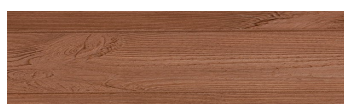

OSOBI NE BOJA

Kongo Wenge

Wood effect

Irish Oak

White Birch

Silver Grey

Bengal Teak

Steel Grey

Light Beige

Norway Pine

Africa Ebony

Iberia Pine

Dark Brown

Canada Walnut

Više informacija o žbukama i bojama, možete pronaći na
www.ceresit.ba

*Predstavljene boje odnose se na žbuke i boje koje nudi Ceresit. Zbog upotrebe digitalnih tehnika, predstavljene boje možda ne odgovaraju u potpunosti stvarnim bojama. Preporučujemo provjeru jedinstvenih uzoraka boja.