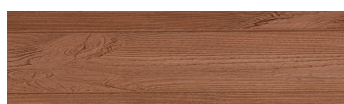

### Wood effect

Irish Oak

White Birch

Silver Grey

Bengal Teak

Steel Grey

Light Beige

Norway Pine

Africa Ebony

Iberia Pine

Dark Brown

Canada Walnut

Više informacija o žbukama i bojama, možete pronaći na [www.ceresit.ba](http://www.ceresit.ba)

\*Predstavljene boje odnose se na žbuke i boje koje nudi Ceresit. Zbog upotrebe digitalnih tehnika, predstavljene boje možda ne odgovaraju u potpunosti stvarnim bojama. Preporučujemo provjeru jedinstvenih uzoraka boja.