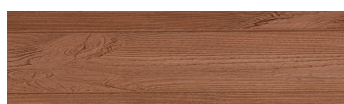

OSOBI NE BOJA

Kongo Wenge

Wood effect

Irish Oak

WhiteBirch

SilverGrey

Bengal Teak

SteelGrey

LightBeige

Norway Pine

AfricaEbony

Iberia Pine

DarkBrown

Canada Walnut

Više informacija o žbukama i bojama, možete pronaći na
www.ceresit.ba

*Predstavljene boje odnose se na žbuke i boje koje nudi Ceresit. Zbog upotrebe digitalnih tehnika, predstavljene boje možda ne odgovaraju u potpunosti stvarnim bojama. Preporučujemo provjeru jedinstvenih uzoraka boja.