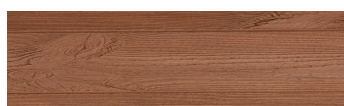

OSOBI NE BOJA

Bengal Teak

Wood effect

Irish Oak

White Birch

Silver Grey

Kongo Wenge

Steel Grey

Light Beige

Norway Pine

Africa Ebony

Iberia Pine

Dark Brown

Canada Walnut

Više informacija o žbukama i bojama, možete pronaći na www.ceresit.ba

*Predstavljene boje odnose se na žbuke i boje koje nudi Ceresit. Zbog upotrebe digitalnih tehnika, predstavljene boje možda ne odgovaraju u potpunosti stvarnim bojama. Preporučujemo provjeru jedinstvenih uzoraka boja.