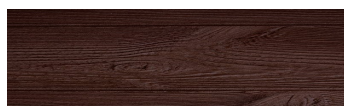

OSOBI NE BOJA

Bengal Teak

Wood effect

Irish Oak

White Birch

Silver Grey

Kongo Wenge

Steel Grey

Light Beige

Norway Pine

Africa Ebony

Iberia Pine

Dark Brown

Canada Walnut

Više informacija o žbukama i bojama, možete pronaći na
www.ceresit.ba

*Predstavljene boje odnose se na žbuke i boje koje nudi Ceresit. Zbog upotrebe digitalnih tehnika, predstavljene boje možda ne odgovaraju u potpunosti stvarnim bojama. Preporučujemo provjeru jedinstvenih uzoraka boja.