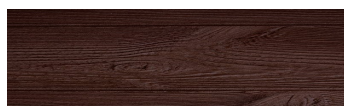

OSOBI NE BOJA

Bengal Teak

Wood effect

Irish Oak

White Birch

Silver Grey

Kongo Wenge

Steel Grey

Light Beige

Norway Pine

Africa Ebony

Iberia Pine

Dark Brown

Canada Walnut

Više informacija o žbukama i bojama, možete pronaći na www.ceresit.ba

*Predstavljene boje odnose se na žbuke i boje koje nudi Ceresit. Zbog upotrebe digitalnih tehnika, predstavljene boje možda ne odgovaraju u potpunosti stvarnim bojama. Preporučujemo provjeru jedinstvenih uzoraka boja.