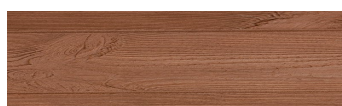

OSOBI NE BOJA

SilverGrey

Wood effect

Irish Oak

White Birch

Bengal Teak

Kongo Wenge

Steel Grey

Light Beige

Norway Pine

Africa Ebony

Iberia Pine

Dark Brown

Canada Walnut

Više informacija o žbukama i bojama, možete pronaći na
www.ceresit.ba

*Predstavljene boje odnose se na žbuke i boje koje nudi Ceresit. Zbog upotrebe digitalnih tehnika, predstavljene boje možda ne odgovaraju u potpunosti stvarnim bojama. Preporučujemo provjeru jedinstvenih uzoraka boja.