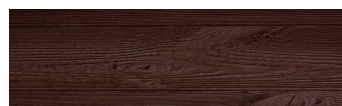

OSOBI NE BOJA

SilverGrey

Wood effect

Irish Oak

White Birch

Bengal Teak

Kongo Wenge

Steel Grey

Light Beige

Norway Pine

Africa Ebony

Iberia Pine

Dark Brown

Canada Walnut

Više informacija o žbukama i bojama, možete pronaći na
www.ceresit.ba

*Predstavljene boje odnose se na žbuke i boje koje nudi Ceresit. Zbog upotrebe digitalnih tehnika, predstavljene boje možda ne odgovaraju u potpunosti stvarnim bojama. Preporučujemo provjeru jedinstvenih uzoraka boja.