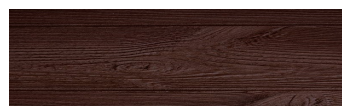

## Wood effect

Irish Oak

White Birch

Bengal Teak

Kongo Wenge

Steel Grey

Light Beige

Norway Pine

Africa Ebony

Iberia Pine

Dark Brown

Canada Walnut

Više informacija o žbukama i bojama, možete pronaći na  
[www.ceresit.ba](http://www.ceresit.ba)

\*Predstavljene boje odnose se na žbuke i boje koje nudi Ceresit. Zbog upotrebe digitalnih tehnika, predstavljene boje možda ne odgovaraju u potpunosti stvarnim bojama. Preporučujemo provjeru jedinstvenih uzoraka boja.