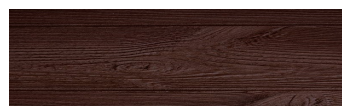

## Wood effect

Irish Oak

SilverGrey

Bengal Teak

Kongo Wenge

SteelGrey

LightBeige

Norway Pine

AfricaEbony

Iberia Pine

DarkBrown

Canada Walnut

Više informacija o žbukama i bojama, možete pronaći na  
[www.ceresit.ba](http://www.ceresit.ba)

\*Predstavljene boje odnose se na žbuke i boje koje nudi Ceresit. Zbog upotrebe digitalnih tehnika, predstavljene boje možda ne odgovaraju u potpunosti stvarnim bojama. Preporučujemo provjeru jedinstvenih uzoraka boja.