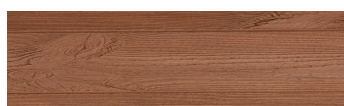

OSOBI NE BOJA

White Birch

Wood effect

Irish Oak

SilverGrey

Bengal Teak

Kongo Wenge

SteelGrey

LightBeige

Norway Pine

AfricaEbony

Iberia Pine

DarkBrown

Canada Walnut

Više informacija o žbukama i bojama, možete pronaći na
www.ceresit.ba

*Predstavljene boje odnose se na žbuke i boje koje nudi Ceresit. Zbog upotrebe digitalnih tehnika, predstavljene boje možda ne odgovaraju u potpunosti stvarnim bojama. Preporučujemo provjeru jedinstvenih uzoraka boja.