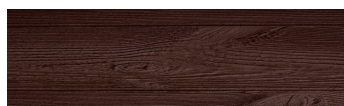

OSOBI NE BOJA

White Birch

Wood effect

Irish Oak

SilverGrey

Bengal Teak

Kongo Wenge

SteelGrey

LightBeige

Norway Pine

AfricaEbony

Iberia Pine

DarkBrown

Canada Walnut

Više informacija o žbukama i bojama, možete pronaći na
www.ceresit.ba

*Predstavljene boje odnose se na žbuke i boje koje nudi Ceresit. Zbog upotrebe digitalnih tehnika, predstavljene boje možda ne odgovaraju u potpunosti stvarnim bojama. Preporučujemo provjeru jedinstvenih uzoraka boja.