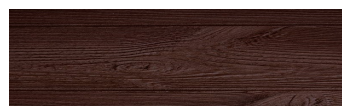

## Wood effect

WhiteBirch

SilverGrey

Bengal Teak

Kongo Wenge

SteelGrey

LightBeige

Norway Pine

AfricaEbony

Iberia Pine

DarkBrown

Canada Walnut

Više informacija o žbukama i bojama, možete pronaći na [www.ceresit.ba](http://www.ceresit.ba)

\*Predstavljene boje odnose se na žbuke i boje koje nudi Ceresit. Zbog upotrebe digitalnih tehnika, predstavljene boje možda ne odgovaraju u potpunosti stvarnim bojama. Preporučujemo provjeru jedinstvenih uzoraka boja.