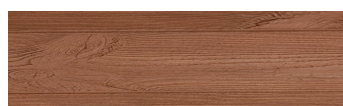

OSOBI NE BOJA

Irish Oak

Wood effect

WhiteBirch

SilverGrey

Bengal Teak

Kongo Wenge

SteelGrey

LightBeige

Norway Pine

AfricaEbony

Iberia Pine

DarkBrown

Canada Walnut

Više informacija o žbukama i bojama, možete pronaći na
www.ceresit.ba

*Predstavljene boje odnose se na žbuke i boje koje nudi Ceresit. Zbog upotrebe digitalnih tehnika, predstavljene boje možda ne odgovaraju u potpunosti stvarnim bojama. Preporučujemo provjeru jedinstvenih uzoraka boja.