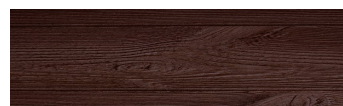

OSOBI NE BOJA

Irish Oak

Wood effect

WhiteBirch

SilverGrey

Bengal Teak

Kongo Wenge

SteelGrey

LightBeige

Norway Pine

AfricaEbony

Iberia Pine

DarkBrown

Canada Walnut

Više informacija o žbukama i bojama, možete pronaći na
www.ceresit.ba

*Predstavljene boje odnose se na žbuke i boje koje nudi Ceresit. Zbog upotrebe digitalnih tehnika, predstavljene boje možda ne odgovaraju u potpunosti stvarnim bojama. Preporučujemo provjeru jedinstvenih uzoraka boja.