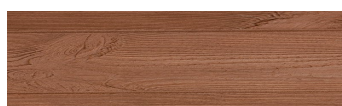

OSOBI NE BOJA

Irish Oak

Wood effect

WhiteBirch

SilverGrey

Bengal Teak

Kongo Wenge

SteelGrey

LightBeige

Norway Pine

AfricaEbony

Iberia Pine

DarkBrown

Canada Walnut

Više informacija o žbukama i bojama, možete pronaći na www.ceresit.ba

*Predstavljene boje odnose se na žbuke i boje koje nudi Ceresit. Zbog upotrebe digitalnih tehnika, predstavljene boje možda ne odgovaraju u potpunosti stvarnim bojama. Preporučujemo provjeru jedinstvenih uzoraka boja.