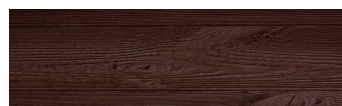

OSOBI NE BOJA

Irish Oak

Wood effect

WhiteBirch

SilverGrey

Bengal Teak

Kongo Wenge

SteelGrey

LightBeige

Norway Pine

AfricaEbony

Iberia Pine

DarkBrown

Canada Walnut

Više informacija o žbukama i bojama, možete pronaći na www.ceresit.ba

*Predstavljene boje odnose se na žbuke i boje koje nudi Ceresit. Zbog upotrebe digitalnih tehnika, predstavljene boje možda ne odgovaraju u potpunosti stvarnim bojama. Preporučujemo provjeru jedinstvenih uzoraka boja.