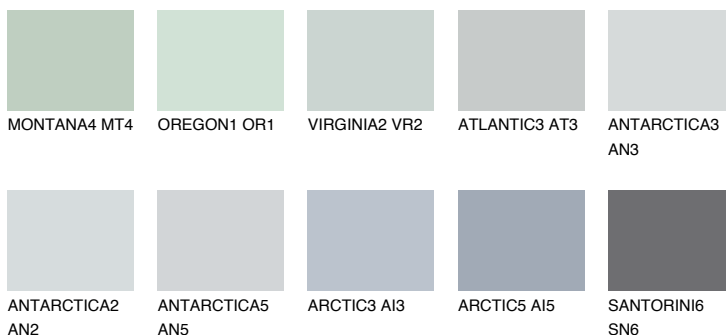

**ARCTIC1 AI1**64% **TSR** 61%**Kompatibilna boja****BOJE PALETE COLOURS OF NATURE****Boje palete Intense**

Više informacija o žbukama i bojama, možete pronaći na [www.ceresit.ba](http://www.ceresit.ba)