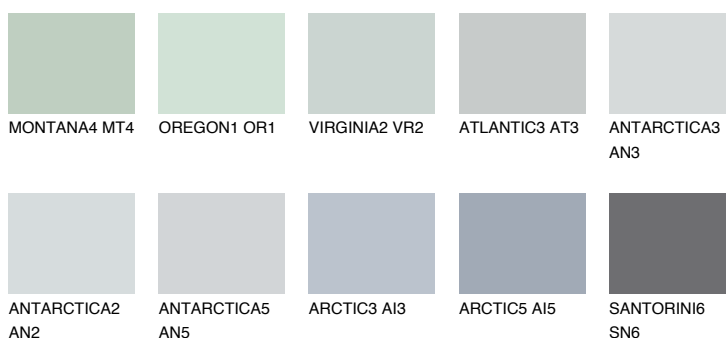

**ARCTIC1 AI1**64% **TSR** 61%**Kompatibilna boja****BOJE PALETE COLOURS OF NATURE****Boje palete Intense**

Više informacija o žbukama i bojama, možete pronaći na [www.ceresit.ba](http://www.ceresit.ba)