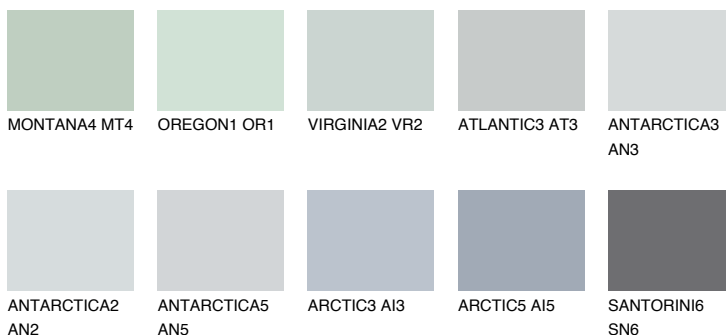

**ARCTIC1 AI1**64% **TSR** 61%**Kompatibilna boja****BOJE PALETE COLOURS OF NATURE****Boje palete Intense**

Više informacija o žbukama i bojama, možete pronaći na www.ceresit.ba