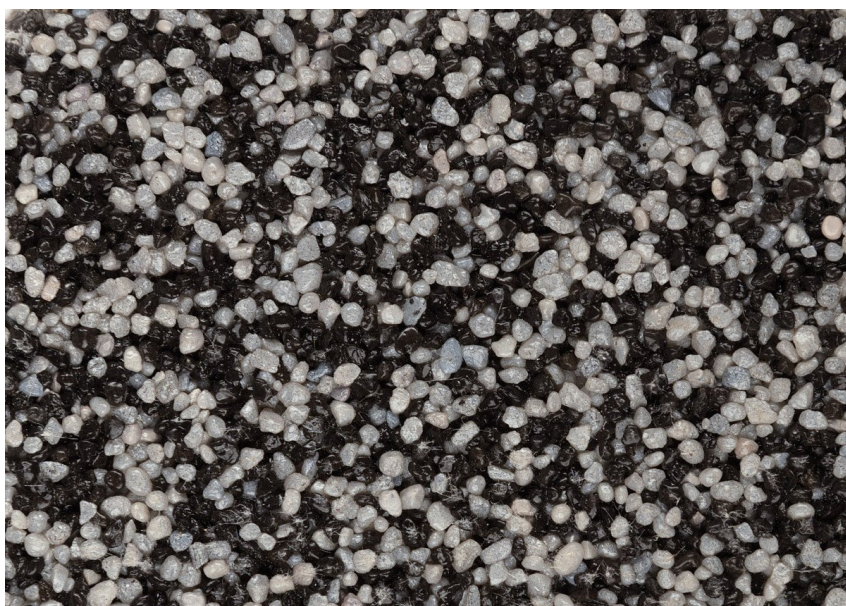

Ceresit

OSOBI NE BOJA

Tibet6

Više informacija o žbukama i bojama, možete pronaći na
www.ceresit.ba

*Predstavljene boje odnose se na žbuke i boje koje nudi Ceresit. Zbog upotrebe digitalnih tehnika, predstavljene boje možda ne odgovaraju u potpunosti stvarnim bojama. Preporučujemo provjeru jedinstvenih uzoraka boja.