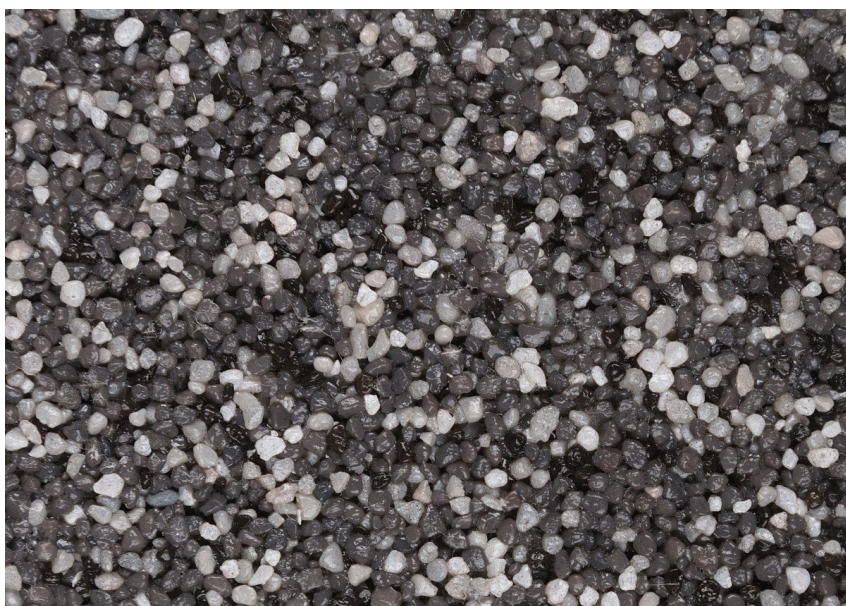

Ceresit

OSOBI NE BOJA

Tibet5

Više informacija o žbukama i bojama, možete pronaći na
www.ceresit.ba

*Predstavljene boje odnose se na žbuke i boje koje nudi Ceresit. Zbog upotrebe digitalnih tehnika, predstavljene boje možda ne odgovaraju u potpunosti stvarnim bojama. Preporučujemo provjeru jedinstvenih uzoraka boja.