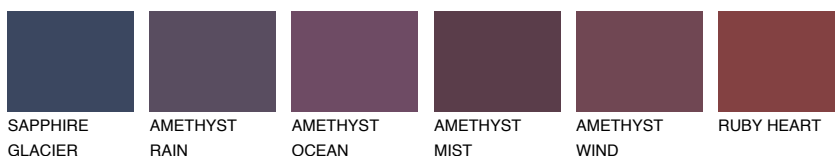

**ADRIATIC6 AA6**☀ 38% **TSR** 50%**Kompatibilna boja****BOJE PALETE COLOURS OF NATURE****Boje palete Intense**

Više informacija o žbukama i bojama, možete pronaći na
www.ceresit.ba