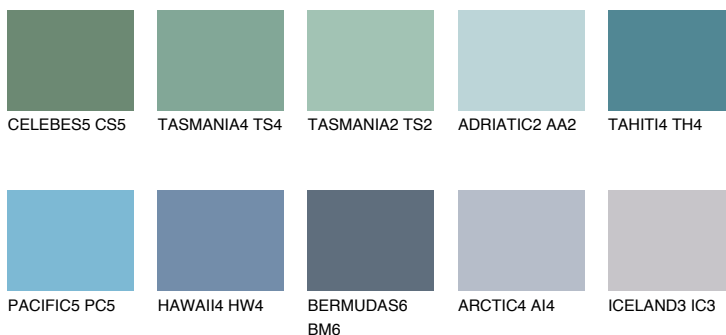

**ADRIATIC6 AA6**☀ 38% **TSR** 50%**Kompatibilna boja****BOJE PALETE COLOURS OF NATURE****Boje palete Intense**

Više informacija o žbukama i bojama, možete pronaći na
www.ceresit.ba