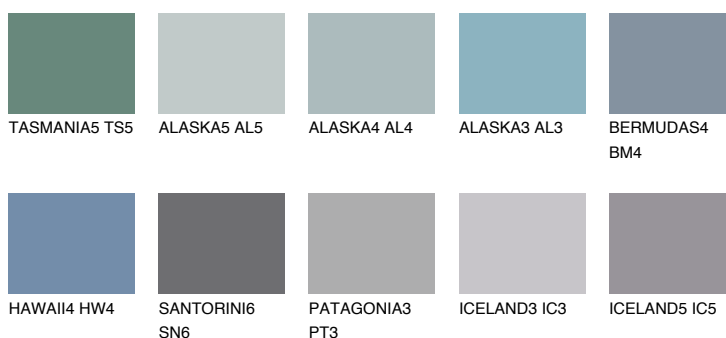

**BERMUDAS5 BM5**☀ 21% **TSR** 23%**Kompatibilna boja****BOJE PALETE COLOURS OF NATURE****Boje palete Intense**

Više informacija o žbukama i bojama, možete pronaći na
www.ceresit.ba