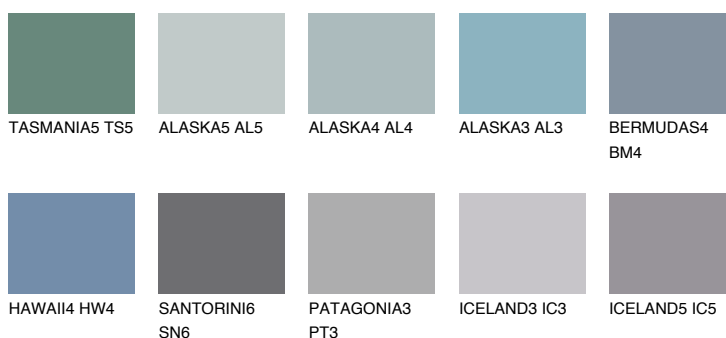

**BERMUDAS5 BM5**☀ 21% **TSR** 23%**Kompatibilna boja****BOJE PALETE COLOURS OF NATURE****Boje palete Intense**

Više informacija o žbukama i bojama, možete pronaći na  
[www.ceresit.ba](http://www.ceresit.ba)