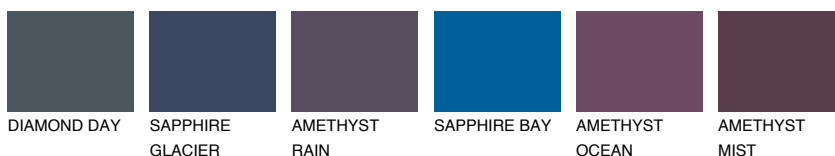

**BERMUDAS4 BM4**☀️ 28% **TSR 27%****Kompatibilna boja****BOJE PALETE COLOURS OF NATURE****Boje palete Intense**

Više informacija o žbukama i bojama, možete pronaći na
www.ceresit.ba