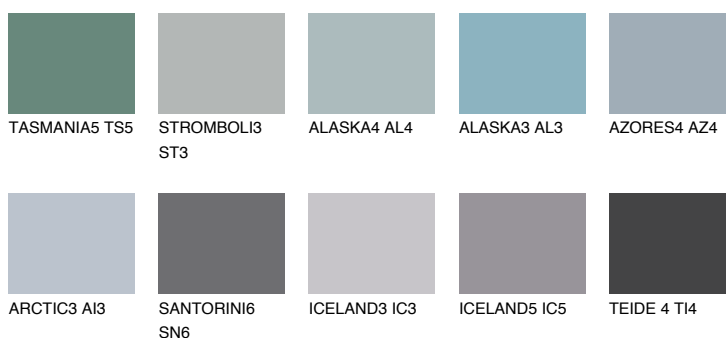

**BERMUDAS4 BM4**☀ 28%   **TSR 27%****Kompatibilna boja****BOJE PALETE COLOURS OF NATURE****Boje palete Intense**

Više informacija o žbukama i bojama, možete pronaći na  
[www.ceresit.ba](http://www.ceresit.ba)