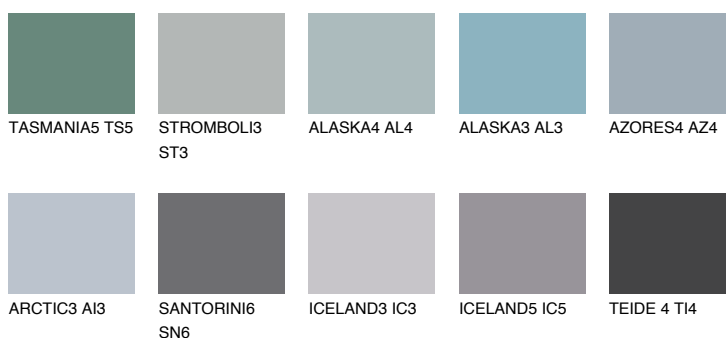

**BERMUDAS4 BM4**☀ 28% **TSR** 27%**Kompatibilna boja****BOJE PALETE COLOURS OF NATURE****Boje palete Intense**

Više informacija o žbukama i bojama, možete pronaći na
www.ceresit.ba