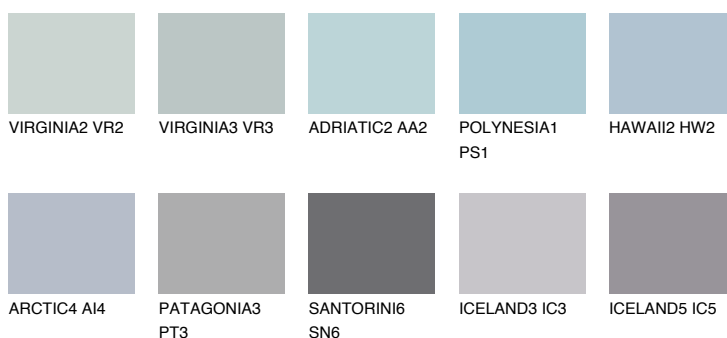

**BERMUDAS3 BM3**☀ 41%   **TSR 42%****Kompatibilna boja****BOJE PALETE COLOURS OF NATURE****Boje palete Intense**

Više informacija o žbukama i bojama, možete pronaći na  
[www.ceresit.ba](http://www.ceresit.ba)