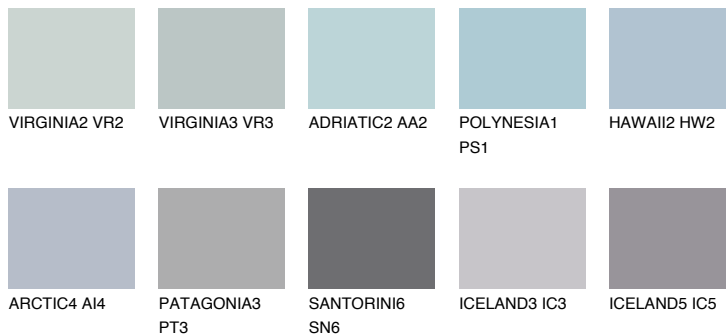

BERMUDAS3 BM3☀ 41% **TSR** 42%**Kompatibilna boja****BOJE PALETE COLOURS OF NATURE****Boje palete Intense**

Više informacija o žbukama i bojama, možete pronaći na
www.ceresit.ba