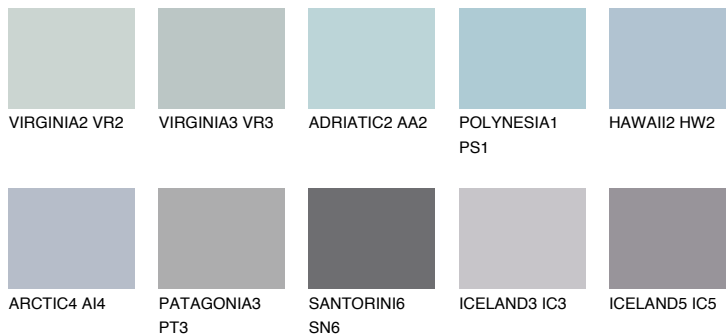

BERMUDAS3 BM3☀ 41% **TSR** 42%**Kompatibilna boja****BOJE PALETE COLOURS OF NATURE****Boje palete Intense**

Više informacija o žbukama i bojama, možete pronaći na www.ceresit.ba