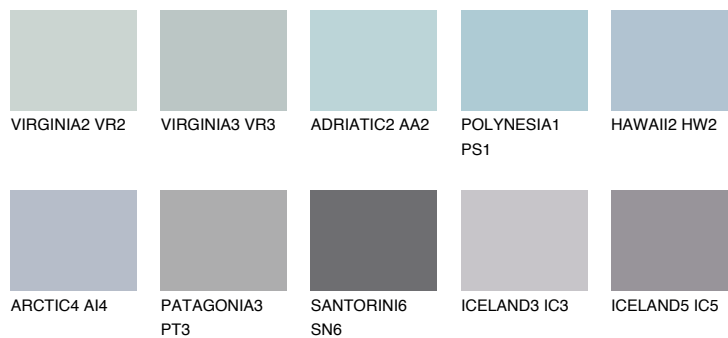

**BERMUDAS3 BM3**☀ 41% **TSR 42%****Kompatibilna boja****BOJE PALETE COLOURS OF NATURE****Boje palete Intense**

Više informacija o žbukama i bojama, možete pronaći na
www.ceresit.ba