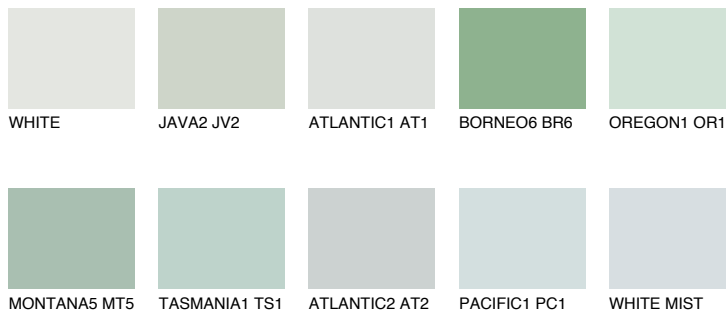


**WHITE ROCK**74% **TSR** 65%**Kompatibilna boja****BOJE PALETE COLOURS OF NATURE****Boje palete Intense**

Više informacija o žbukama i bojama, možete pronaći na [www.ceresit.ba](http://www.ceresit.ba)