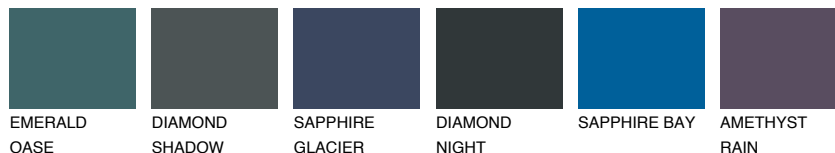

**WHITE ROCK**74% **TSR** 65%**Kompatibilna boja****BOJE PALETE COLOURS OF NATURE****Boje palete Intense**

Više informacija o žbukama i bojama, možete pronaći na www.ceresit.ba