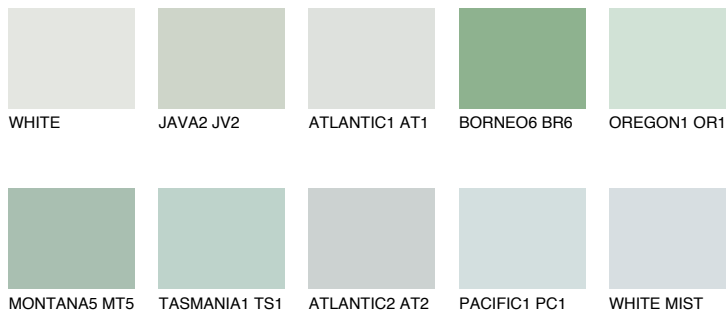

**WHITE ROCK**74% **TSR** 65%**Kompatibilna boja****BOJE PALETE COLOURS OF NATURE****Boje palete Intense**

Više informacija o žbukama i bojama, možete pronaći na www.ceresit.ba