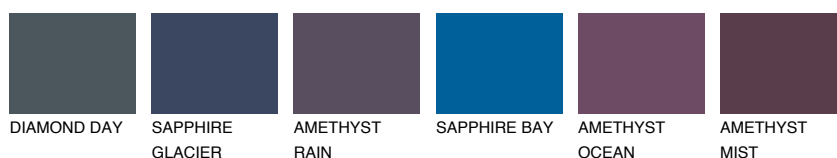


**WHITE ICE**79% **TSR** 70%**Kompatibilna boja****BOJE PALETE COLOURS OF NATURE****Boje palete Intense**

Više informacija o žbukama i bojama, možete pronaći na  
[www.ceresit.ba](http://www.ceresit.ba)