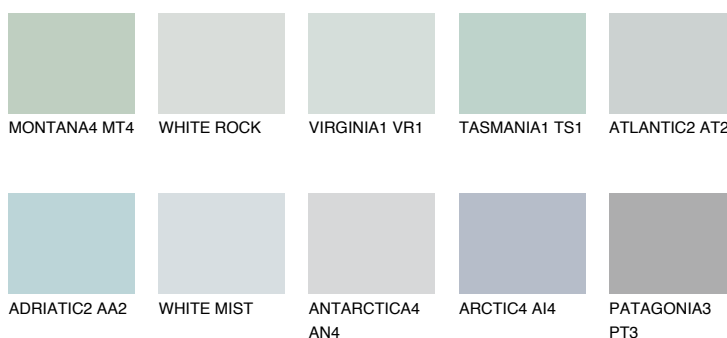


**WHITE ICE**79% **TSR** 70%**Kompatibilna boja****BOJE PALETE COLOURS OF NATURE****Boje palete Intense**

Više informacija o žbukama i bojama, možete pronaći na  
[www.ceresit.ba](http://www.ceresit.ba)