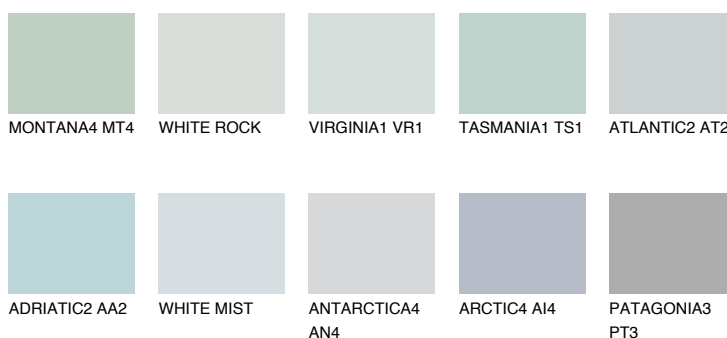


**WHITE ICE**79% **TSR** 70%**Kompatibilna boja****BOJE PALETE COLOURS OF NATURE****Boje palete Intense**

Više informacija o žbukama i bojama, možete pronaći na
www.ceresit.ba