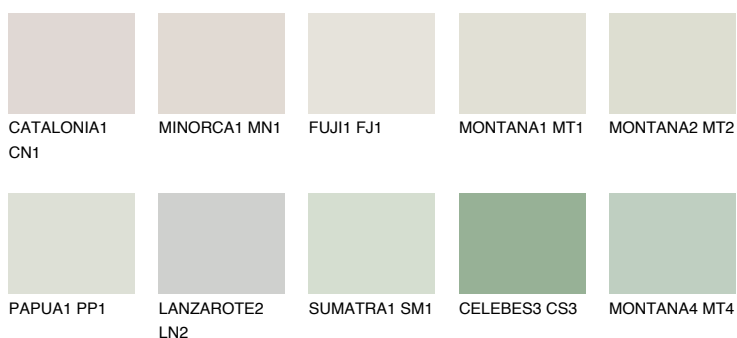


**WHITE DESERT**82% **TSR** 74%**Kompatibilna boja****BOJE PALETE COLOURS OF NATURE****Boje palete Intense**

Više informacija o žbukama i bojama, možete pronaći na
www.ceresit.ba