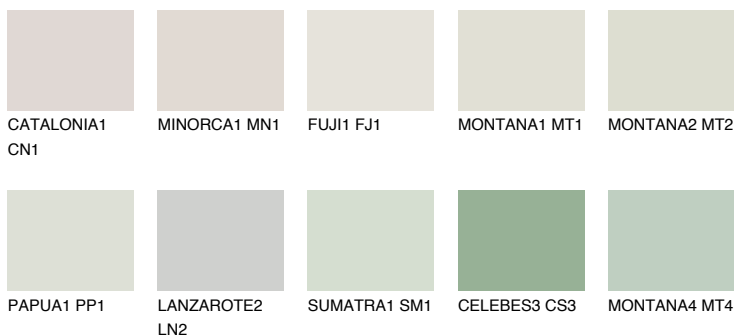


**WHITE DESERT**82% **TSR** 74%**Kompatibilna boja****BOJE PALETE COLOURS OF NATURE****Boje palete Intense**

Više informacija o žbukama i bojama, možete pronaći na
www.ceresit.ba