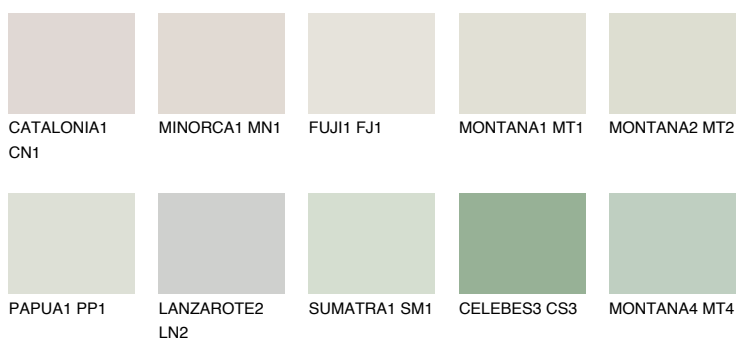


**WHITE DESERT**82% **TSR** 74%**Kompatibilna boja****BOJE PALETE COLOURS OF NATURE****Boje palete Intense**

Više informacija o žbukama i bojama, možete pronaći na  
[www.ceresit.ba](http://www.ceresit.ba)