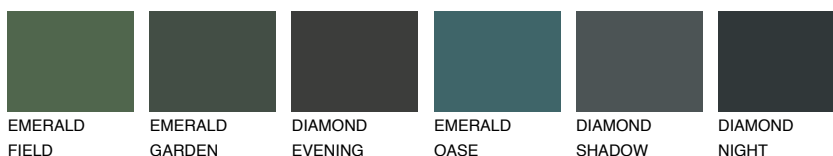

**WHITE**81% **TSR** 68%

Kompatibilna boja

BOJE PALETE COLOURS OF NATURE

Boje palete Intense

Više informacija o žbukama i bojama, možete pronaći na www.ceresit.ba