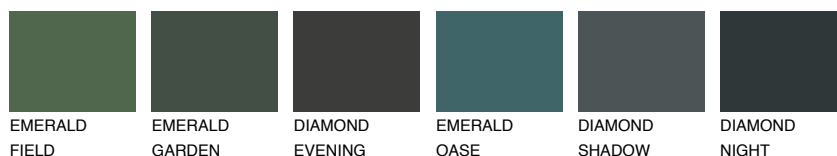

**WHITE**81% **TSR** 68%

Kompatibilna boja

BOJE PALETE COLOURS OF NATURE

Boje palete Intense

Više informacija o žbukama i bojama, možete pronaći na www.ceresit.ba