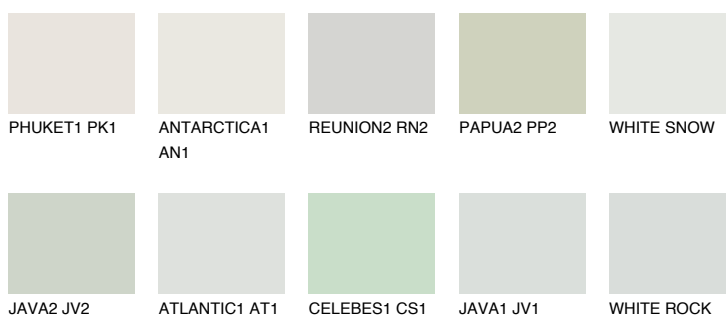

**WHITE**81% **TSR** 68%

Kompatibilna boja

BOJE PALETE COLOURS OF NATURE

Boje palete Intense

Više informacija o žbukama i bojama, možete pronaći na www.ceresit.ba