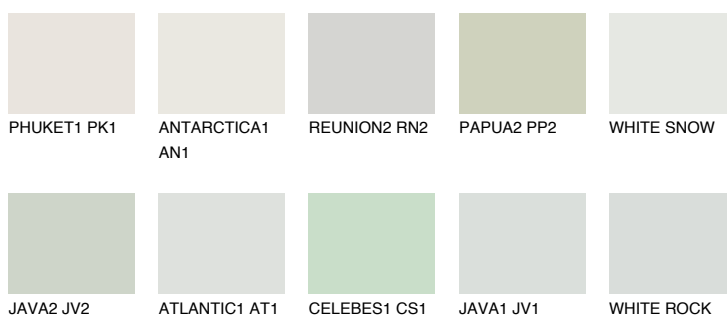

**WHITE**81% **TSR** 68%

Kompatibilna boja

BOJE PALETE COLOURS OF NATURE

Boje palete Intense

Više informacija o žbukama i bojama, možete pronaći na www.ceresit.ba