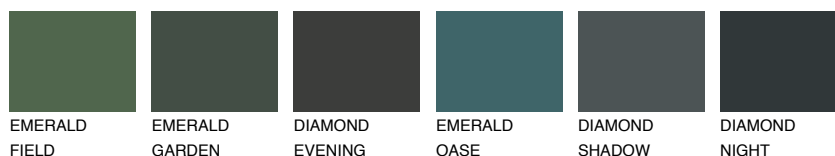

**WHITE**81% **TSR** 68%

Kompatibilna boja

BOJE PALETE COLOURS OF NATURE

Boje palete Intense

Više informacija o žbukama i bojama, možete pronaći na
www.ceresit.ba