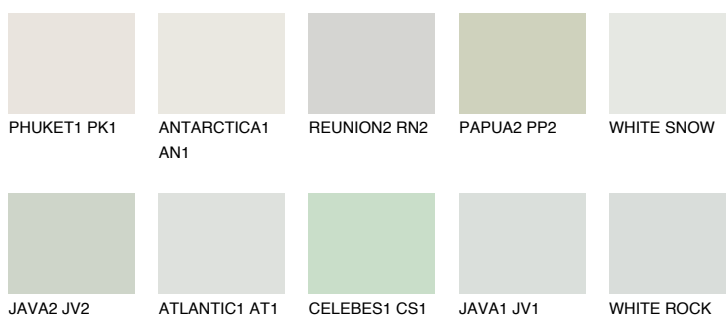

**WHITE**81% **TSR** 68%

Kompatibilna boja

BOJE PALETE COLOURS OF NATURE

Boje palete Intense

Više informacija o žbukama i bojama, možete pronaći na
www.ceresit.ba