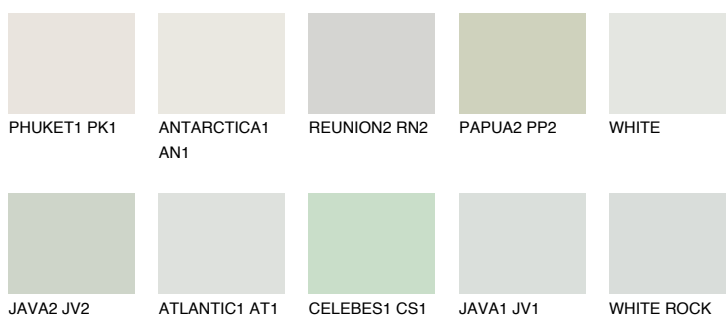

**WHITE SNOW**83% **TSR** 76%**Kompatibilna boja****BOJE PALETE COLOURS OF NATURE****Boje palete Intense**

Više informacija o žbukama i bojama, možete pronaći na  
[www.ceresit.ba](http://www.ceresit.ba)