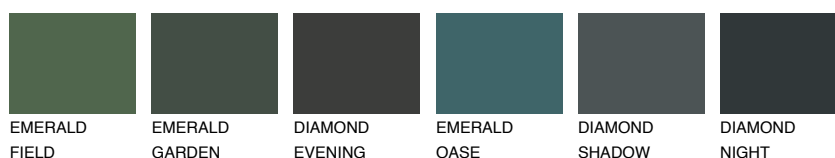

**WHITE SNOW**83% **TSR** 76%**Kompatibilna boja****BOJE PALETE COLOURS OF NATURE****Boje palete Intense**

Više informacija o žbukama i bojama, možete pronaći na  
[www.ceresit.ba](http://www.ceresit.ba)