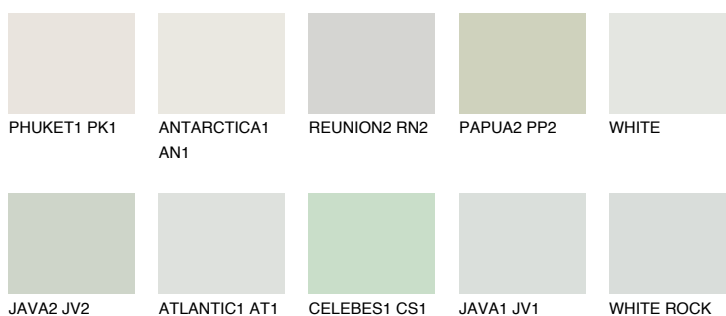


**WHITE SNOW**83% **TSR** 76%**Kompatibilna boja****BOJE PALETE COLOURS OF NATURE****Boje palete Intense**

Više informacija o žbukama i bojama, možete pronaći na www.ceresit.ba