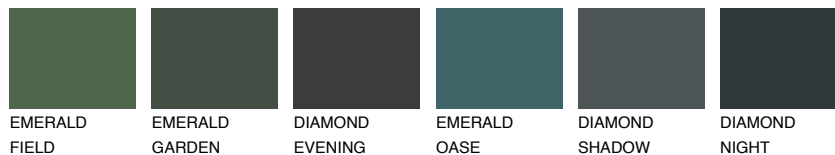

**WHITE SNOW**83% **TSR** 76%**Kompatibilna boja****BOJE PALETE COLOURS OF NATURE****Boje palete Intense**

Više informacija o žbukama i bojama, možete pronaći na www.ceresit.ba