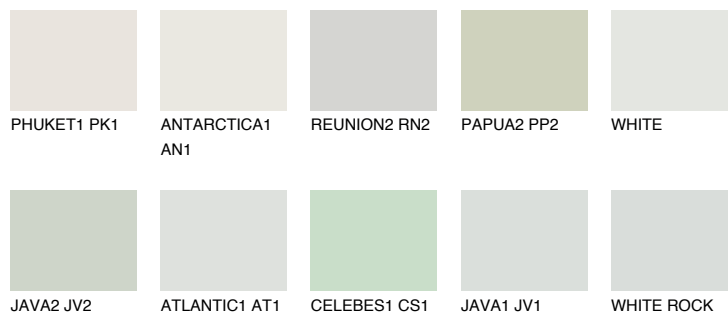

**WHITE SNOW**83% **TSR** 76%**Kompatibilna boja****BOJE PALETE COLOURS OF NATURE****Boje palete Intense**

Više informacija o žbukama i bojama, možete pronaći na www.ceresit.ba