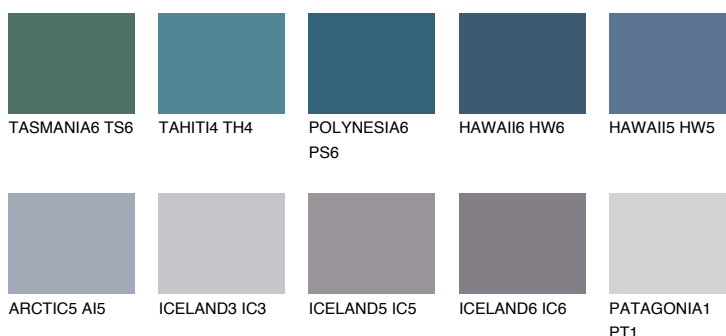

**SAPPHIRE GLACIER**

8%

Kompatibilna boja**BOJE PALETE COLOURS OF NATURE****Boje palete Intense**

Više informacija o žbukama i bojama, možete pronaći na www.ceresit.ba

*Predstavljene boje odnose se na žbuke i boje koje nudi Ceresit. Zbog upotrebe digitalnih tehnika, predstavljene boje možda ne odgovaraju u potpunosti stvarnim bojama. Preporučujemo provjeru jedinstvenih uzoraka boja.