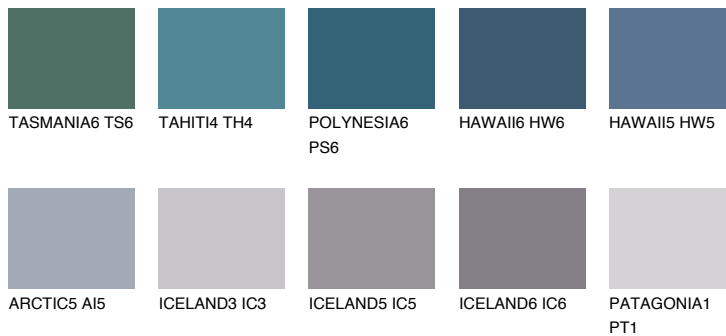

**SAPHIRE GLACIER**

8%

**Kompatibilna boja****BOJE PALETE COLOURS OF NATURE****Boje palete Intense**

Više informacija o žbukama i bojama, možete pronaći na [www.ceresit.ba](http://www.ceresit.ba)

\*Predstavljene boje odnose se na žbuke i boje koje nudi Ceresit. Zbog upotrebe digitalnih tehnika, predstavljene boje možda ne odgovaraju u potpunosti stvarnim bojama. Preporučujemo provjeru jedinstvenih uzoraka boja.