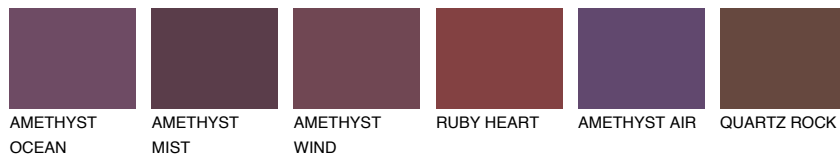

**SAPPHIRE FJORD**

9%

Kompatibilna boja**BOJE PALETE COLOURS OF NATURE****Boje palete Intense**

Više informacija o žbukama i bojama, možete pronaći na
www.ceresit.ba