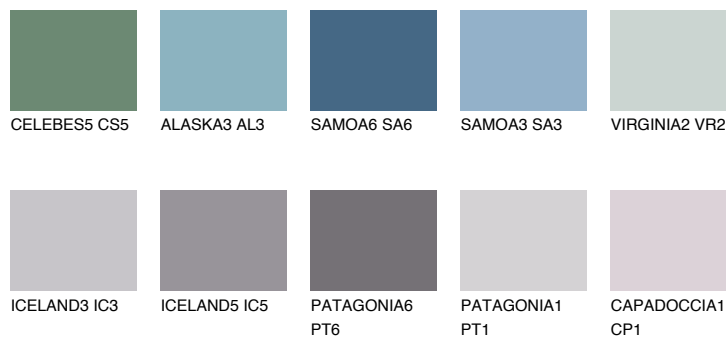

**SAPPHIRE FJORD**

9%

**Kompatibilna boja****BOJE PALETE COLOURS OF NATURE****Boje palete Intense**

Više informacija o žbukama i bojama, možete pronaći na  
[www.ceresit.ba](http://www.ceresit.ba)