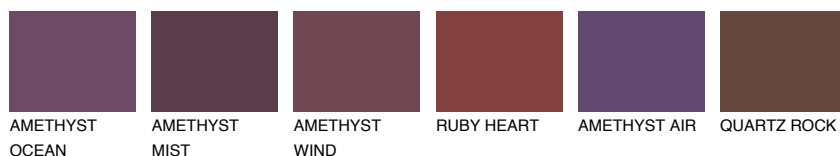

**SAPPHIRE FJORD**

9%

**Kompatibilna boja****BOJE PALETE COLOURS OF NATURE****Boje palete Intense**

Više informacija o žbukama i bojama, možete pronaći na  
[www.ceresit.ba](http://www.ceresit.ba)