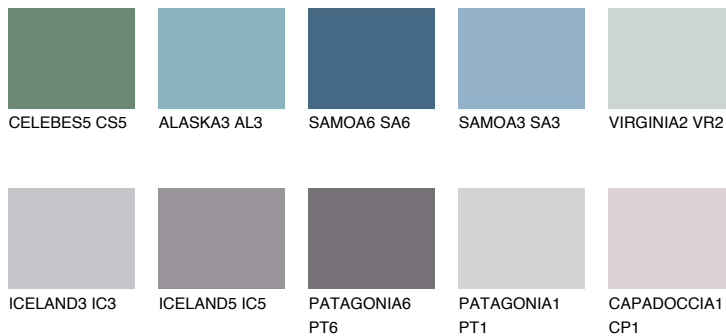

**SAPPHIRE FJORD**

9%

Kompatibilna boja**BOJE PALETE COLOURS OF NATURE****Boje palete Intense**

Više informacija o žbukama i bojama, možete pronaći na
www.ceresit.ba